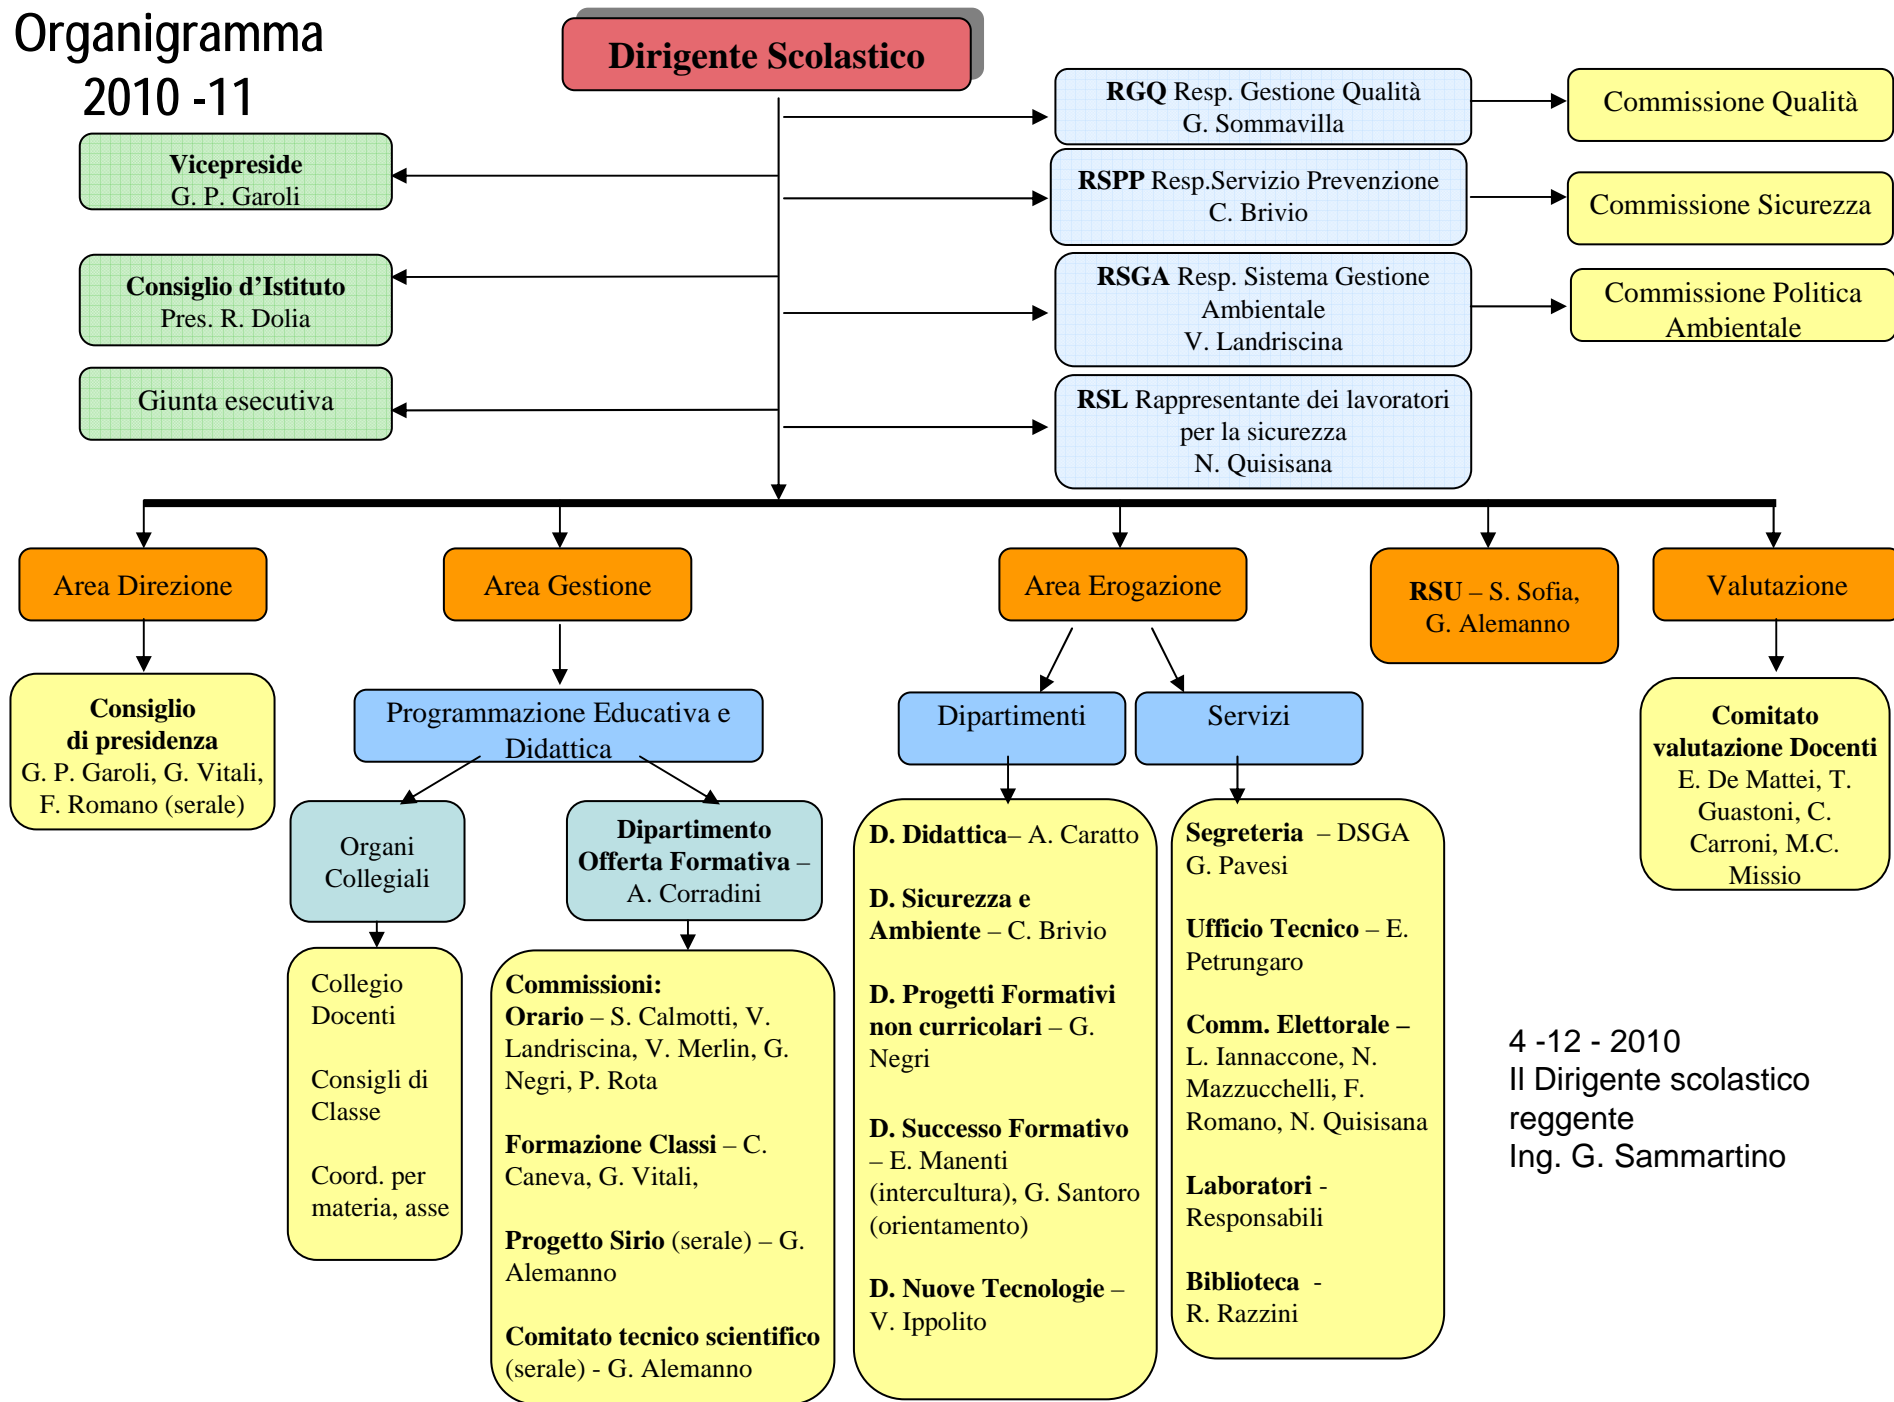

Organigramma 2010 -11

4 -12 - 2010
 Il Dirigente scolastico
 reggente
 Ing. G. Sammartino

Organigramma

2010 -11

4 -12 - 2010
Il Dirigente scolastico
reggente
Ing. G. Sammartino