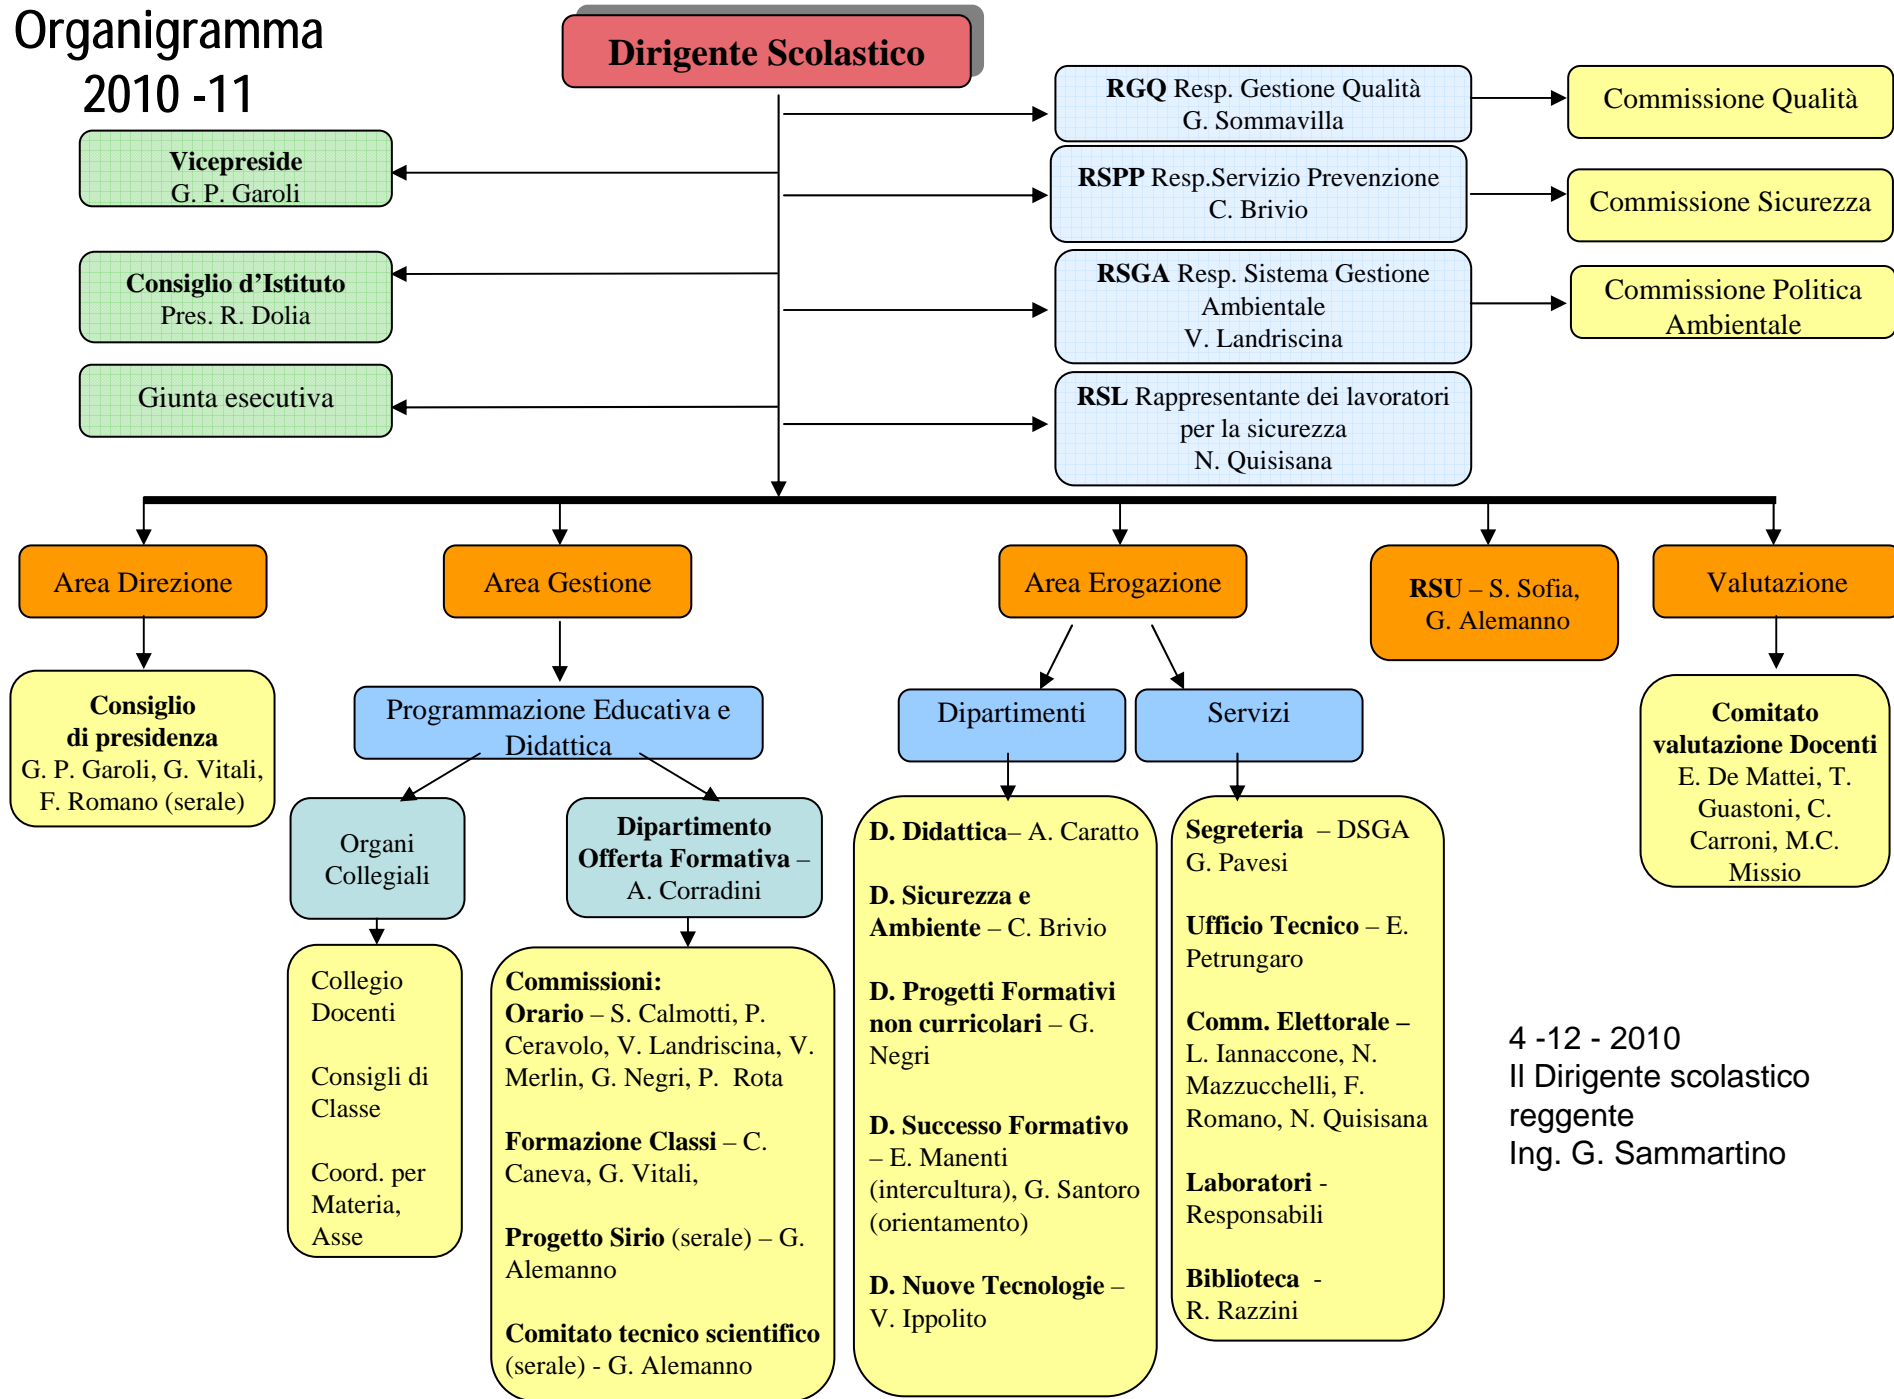

Organigramma 2010 -11

4 -12 - 2010
Il Dirigente scolastico
reggente
Ing. G. Sammartino

Organigramma

2010 -11

4 -12 - 2010
Il Dirigente scolastico
reggente
Ing. G. Sammartino